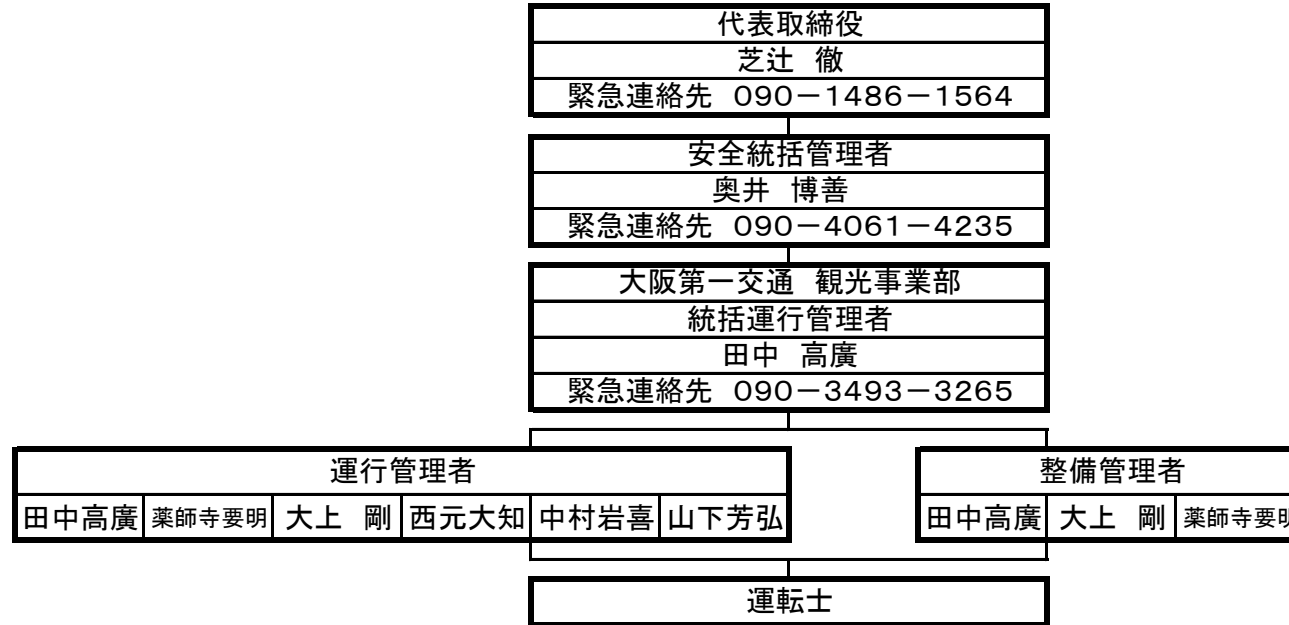

大阪第一交通株式会社
 輸送の安全に関する情報伝達体制及び組織体制図

別紙①
 2026年2月1日更新

1. 指揮命令系統図

2. 事故・災害等連絡体制